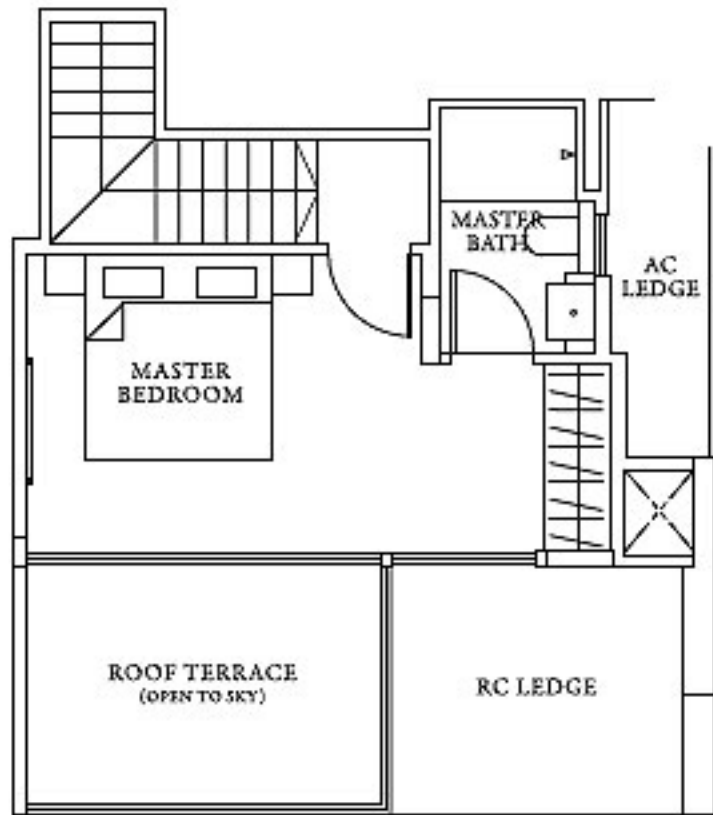

4 BED ROOM DUAL KEY

DK

Area 131 sqm / 1410 sqft

2 B E D R O O M P E N T H O U S E

PH 1

Area 96 sqm / 1033 sqft

2 B E D R O O M P E N T H O U S E

PH 2

Area 98 sqm / 1055 sqft

3 B E D R O O M P E N T H O U S E

PH 4

Area 119 sqm / 1281 sqft

3 B E D R O O M P E N T H O U S E

PH 5

Area 125 sqm / 1346 sqft

Upper level

PH 6

Area 153 sqm / 1647 sqft

Lower level

Upper level