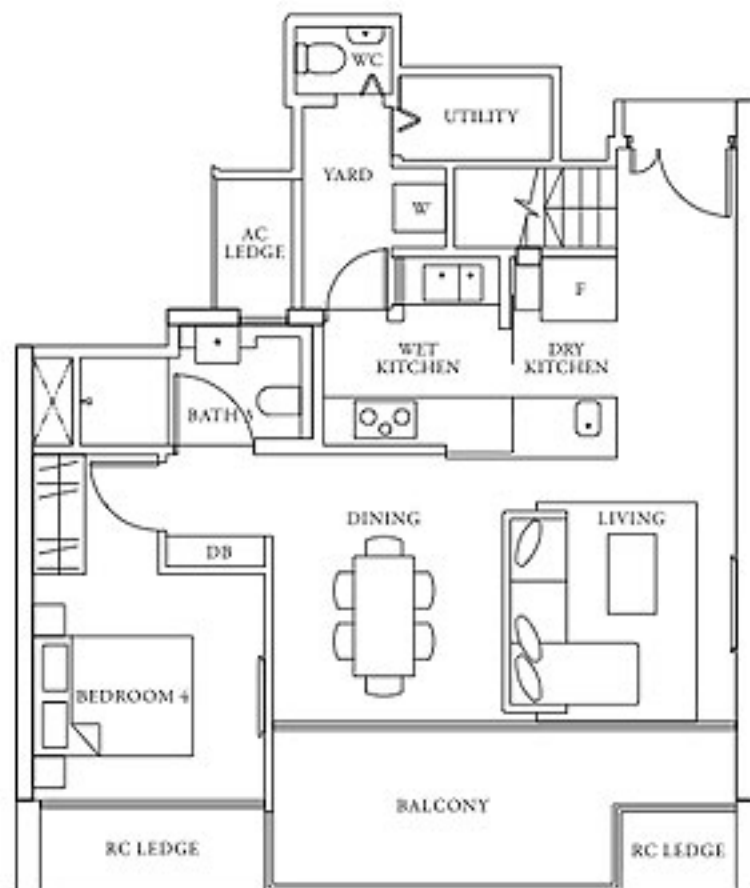

4 BED ROOM DUAL KEY

DK

Area 131 sqm / 1410 sqft

2 B E D R O O M P E N T H O U S E

PH 1

Area 96 sqm / 1033 sqft

2 B E D R O O M P E N T H O U S E

PH 2

Area 98 sqm / 1055 sqft

3 B E D R O O M P E N T H O U S E

PH 4

Area 119 sqm / 1281 sqft

3 B E D R O O M P E N T H O U S E

PH 5

Area 125 sqm / 1346 sqft

Upper level

PH 6

Area 153 sqm / 1647 sqft

Lower level

Upper level