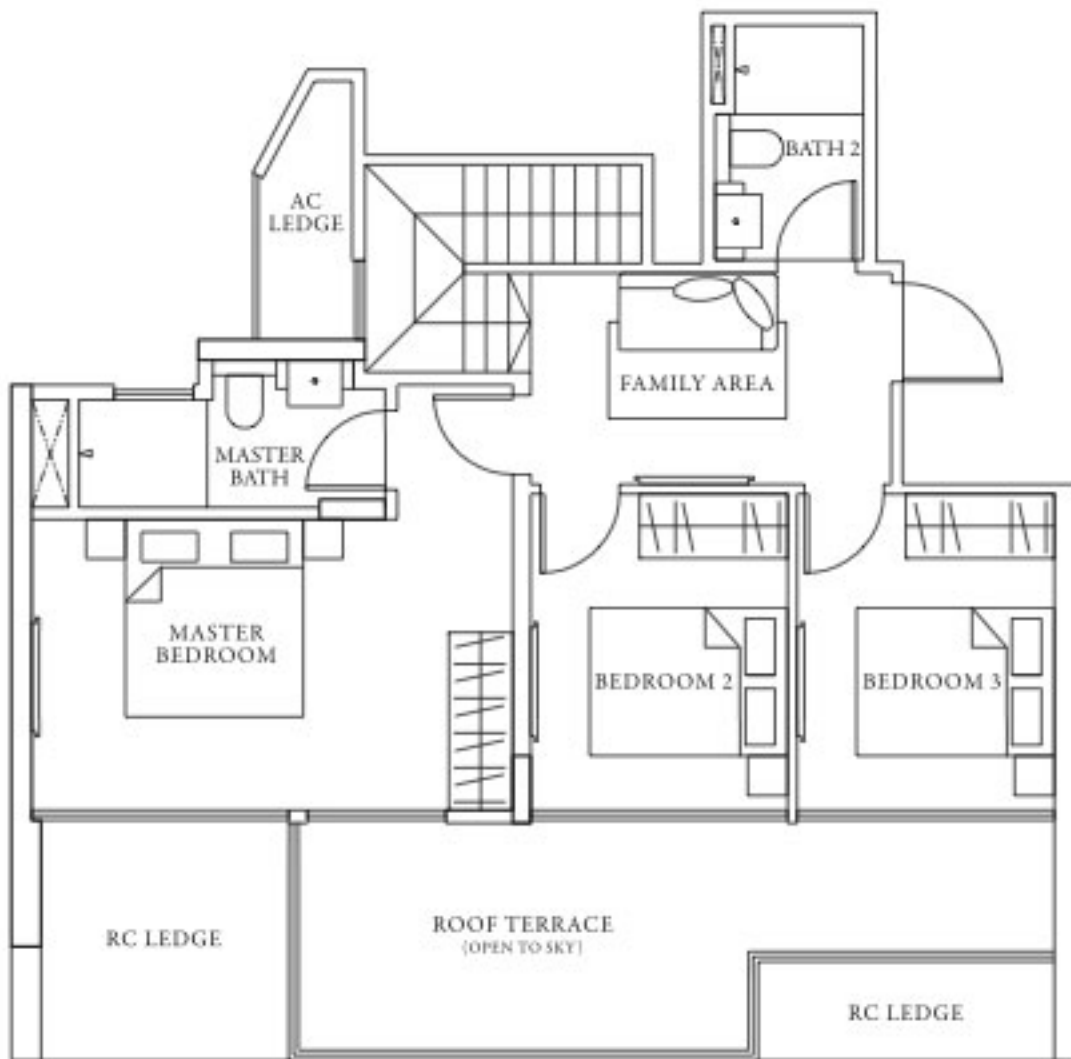

4 BED ROOM DUAL KEY

DK

Area 131 sqm / 1410 sqft

2 B E D R O O M P E N T H O U S E

PH 1

Area 96 sqm / 1033 sqft

2 B E D R O O M P E N T H O U S E

PH 2

Area 98 sqm / 1055 sqft

3 B E D R O O M P E N T H O U S E

PH 4

Area 119 sqm / 1281 sqft

3 B E D R O O M P E N T H O U S E

PH 5

Area 125 sqm / 1346 sqft

Upper level

PH 6

Area 153 sqm / 1647 sqft

Lower level

Upper level