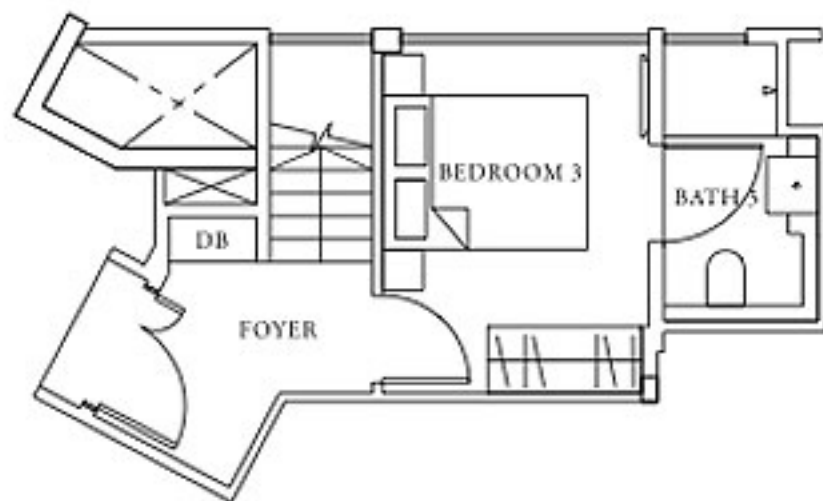

4 BED ROOM DUAL KEY

DK

Area 131 sqm / 1410 sqft

2 B E D R O O M P E N T H O U S E

PH 1

Area 96 sqm / 1033 sqft

2 B E D R O O M P E N T H O U S E

PH 2

Area 98 sqm / 1055 sqft

3 B E D R O O M P E N T H O U S E

PH 4

Area 119 sqm / 1281 sqft

3 B E D R O O M P E N T H O U S E

PH 5

Area 125 sqm / 1346 sqft

Upper level

PH 6

Area 153 sqm / 1647 sqft

Lower level

Upper level