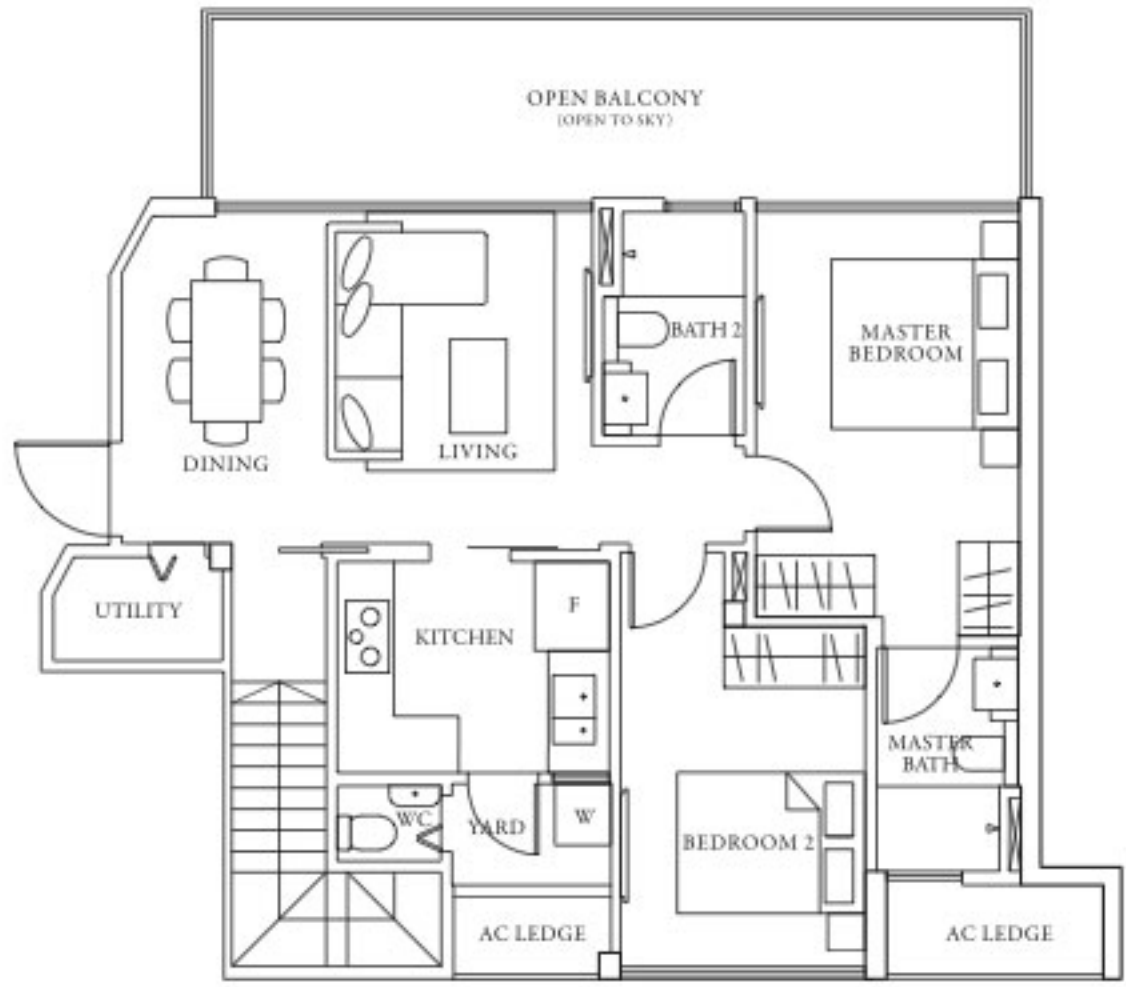

4 BED ROOM DUAL KEY

DK

Area 131 sqm / 1410 sqft

2 B E D R O O M P E N T H O U S E

PH 1

Area 96 sqm / 1033 sqft

2 B E D R O O M P E N T H O U S E

PH 2

Area 98 sqm / 1055 sqft

3 B E D R O O M P E N T H O U S E

PH 4

Area 119 sqm / 1281 sqft

3 B E D R O O M P E N T H O U S E

PH 5

Area 125 sqm / 1346 sqft

Upper level

PH 6

Area 153 sqm / 1647 sqft

Lower level

Upper level